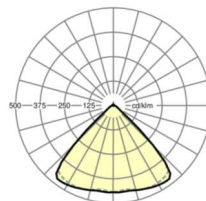

Механика

цвет корпуса	черный RAL 9005
размеры (LxWxH/DxH)	1531mm x 55mm x 33mm
вес (нетто)	1.9kg
Вид монтажа	сборка трековых систем, световая структура

DEEP-LINK

<https://www.regiolum.de/ru/article/19410004014>

Ссылка	LED 4000lm 840
ηLB	100 %
Φ ↓/↑	98 % / 2 %
UGR поп./вдоль дисплей	18.9 / 19.3
	65° < 3000cd/m²

размеры

L	1531 mm	Длина
B	55 mm	Ширина
H	33 mm	Высота