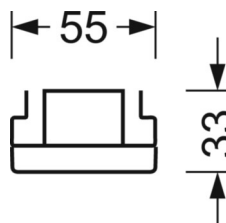

Механика

цвет корпуса	черный RAL 9005
размеры (LxWxH/DxH)	1531mm x 55mm x 33mm
вес (нетто)	1.9kg
Вид монтажа	сборка трековых систем, световая структура

DEEP-LINK

<https://www.regiolum.de/ru/article/19410004014>

Ссылка	LED 4000lm 840
ηLB	100 %
Φ ↓/↑	98 % / 2 %
UGR поп./вдоль дисплей	18.9 / 19.3
	65° < 3000cd/m²

размеры

L	1531 mm	Длина
B	55 mm	Ширина
H	33 mm	Высота