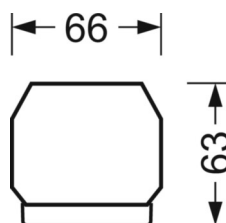

Механика

цвет корпуса	черный RAL 9005
размеры (LxWxH/DxH)	1531mm x 55mm x 33mm
вес (нетто)	1.9kg
Вид монтажа	сборка трековых систем, световая структура

DEEP-LINK

<https://www.regiolum.de/ru/article/19410004014>

Ссылка	LED 4000lm 840
ηLB	100 %
Φ ↓/↑	98 % / 2 %
UGR поп./вдоль дисплей	18.9 / 19.3
	65° < 3000cd/m²

размеры

L	1531 mm	Длина
B	55 mm	Ширина
H	33 mm	Высота